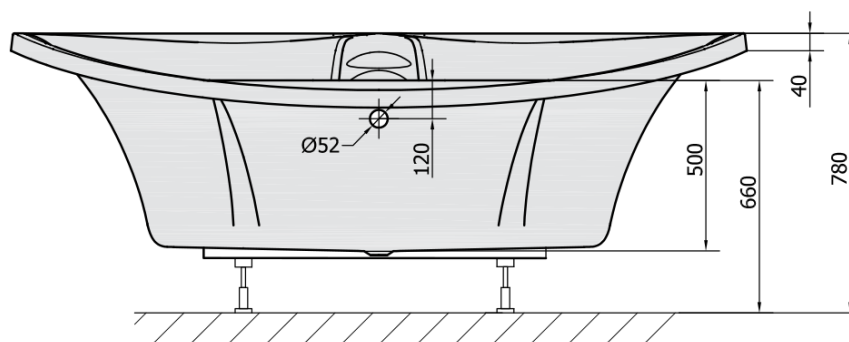

# Produktový list

Objednací kód: **29219**

**BERMUDA** rohová vana s konstrukcí 165x165x49cm, bílá

VOLUME 435L