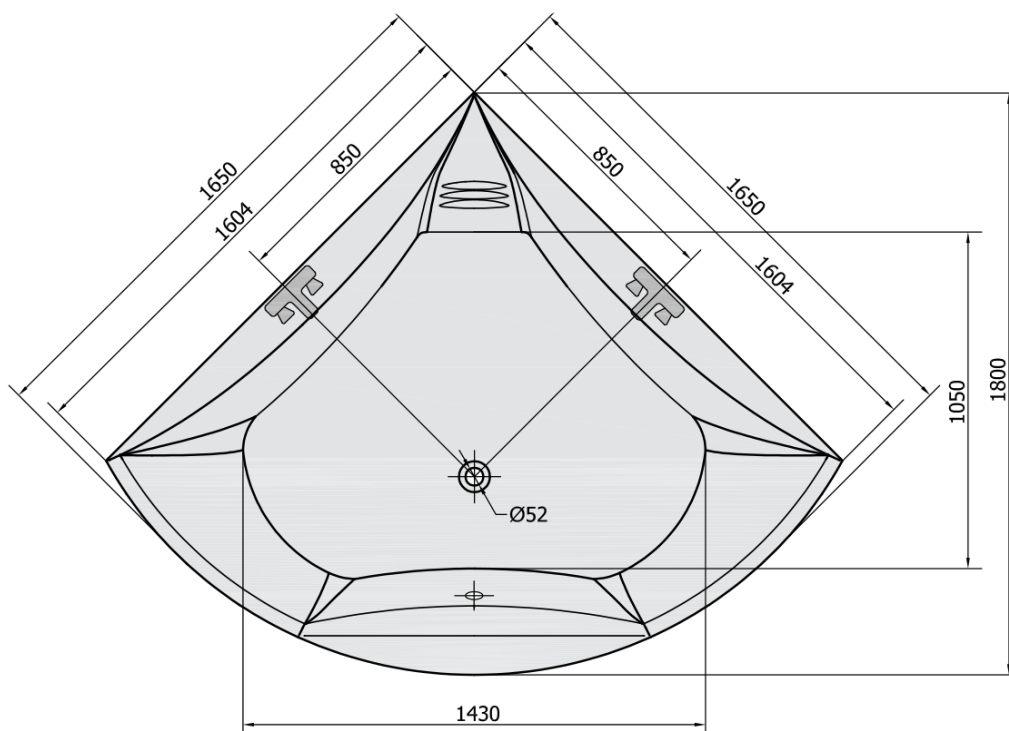

# Produktový list

Objednací kód: **29219**

**BERMUDA** rohová vana s konstrukcí 165x165x49cm, bílá

VOLUME 435L